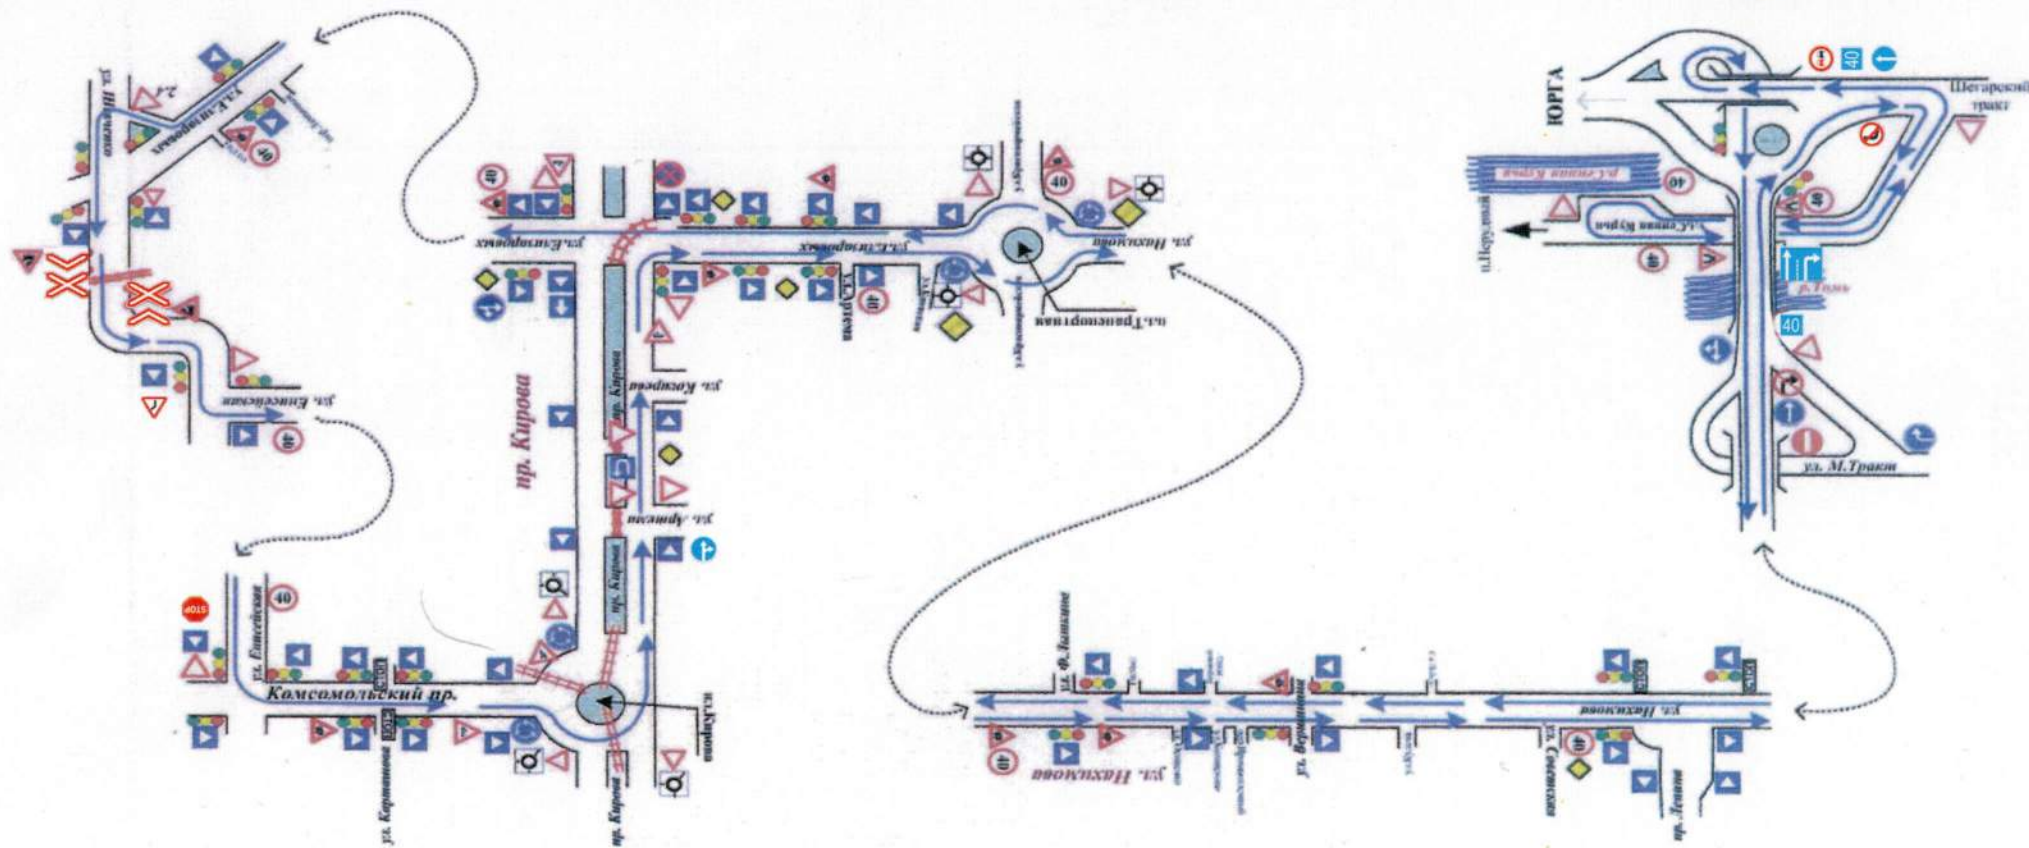

Утверждаю

Директор В. Г. Распопов

СХЕМА УЧЕБНОГО МАРШРУТА №1 АНО ДПО Автошкола «Престиж» г. Томска с указанием опасных участков

Ул. Сенная курья - Шегарский тракт - Коммунальный мост – ул.Нахимова – ул.Елизаровых – ул.Шевченко – ул.Енисейская – ул.М.Тракт – пр.Комсомольский – пр.Кирова – ул.Елизаровых – ул.Нахимова - Коммунальный мост – Шегарский тракт – ул.Сенная курья

Опасные участки: ул.Сенная курья-Шегарский тракт - левый поворот; Коммунальный мост ч/з р.Томь; ул.Нахимова - дети, пешеходы; пл.Транспортная - круговое движение; ул.Елизаровых — дети, пешеходы; ул.Елизаровых-пр.Кирова - трамвайные пути, пешеходы; ул.Елизаровых-ул.Шевченко - левый поворот, пешеходы; ул.Шевченко — ж/д пути; ул.Шевченко-ул.Енисейская - левый поворот, пешеходы; ул.Енисейская-пр.Комсомольский - трамвайные пути, пешеходы, левый поворот; пр.Комсомольский - пешеходы; пр.Комсомольский-пр.Кирова - трамвайные пути. Круговое движение, пр.Кирова — дети, пешеходы; ул.Елизаровых - пешеходы; пл.Транспортная круговое движение; ул.Нахимова дети, пешеходы; Коммунальный мост ч/з р.Томь

Опасные участки: ул.Сенная курья-Шегарский тракт - левый поворот; Коммунальный мост ч/з р.Томь; ул.Московский тракт пешеходы; ул.Учебная дети, пешеходы; ул.Красноармейская - дети, пешеходы; пл.Транспортная - круговое движение; ул.Нахимова - дети, пешеходы; Коммунальный мост ч/з р.Томь

**Опасные участки: ул.Сенная курья-Шегарский тракт - левый поворот; Коммунальный мост ч/з
р.Томь; ул.Московский тракт дети, пешеходы; пр.Ленина — дети, пешеходы; пр.Ленина-пр.Кирова -
левый поворот, пешеходы; пр.Кирова дети, пешеходы; пр.Кирова-пр.Комсомольский - трамвайные
пути, круговое движение; пр. Кирова — дети, пешеходы; ул.Елизаровых — пешеходы; пл.Транспортная -
круговое движение; ул.Нахимова - дети, пешеходы; Коммунальный мост ч/з р.Томь**