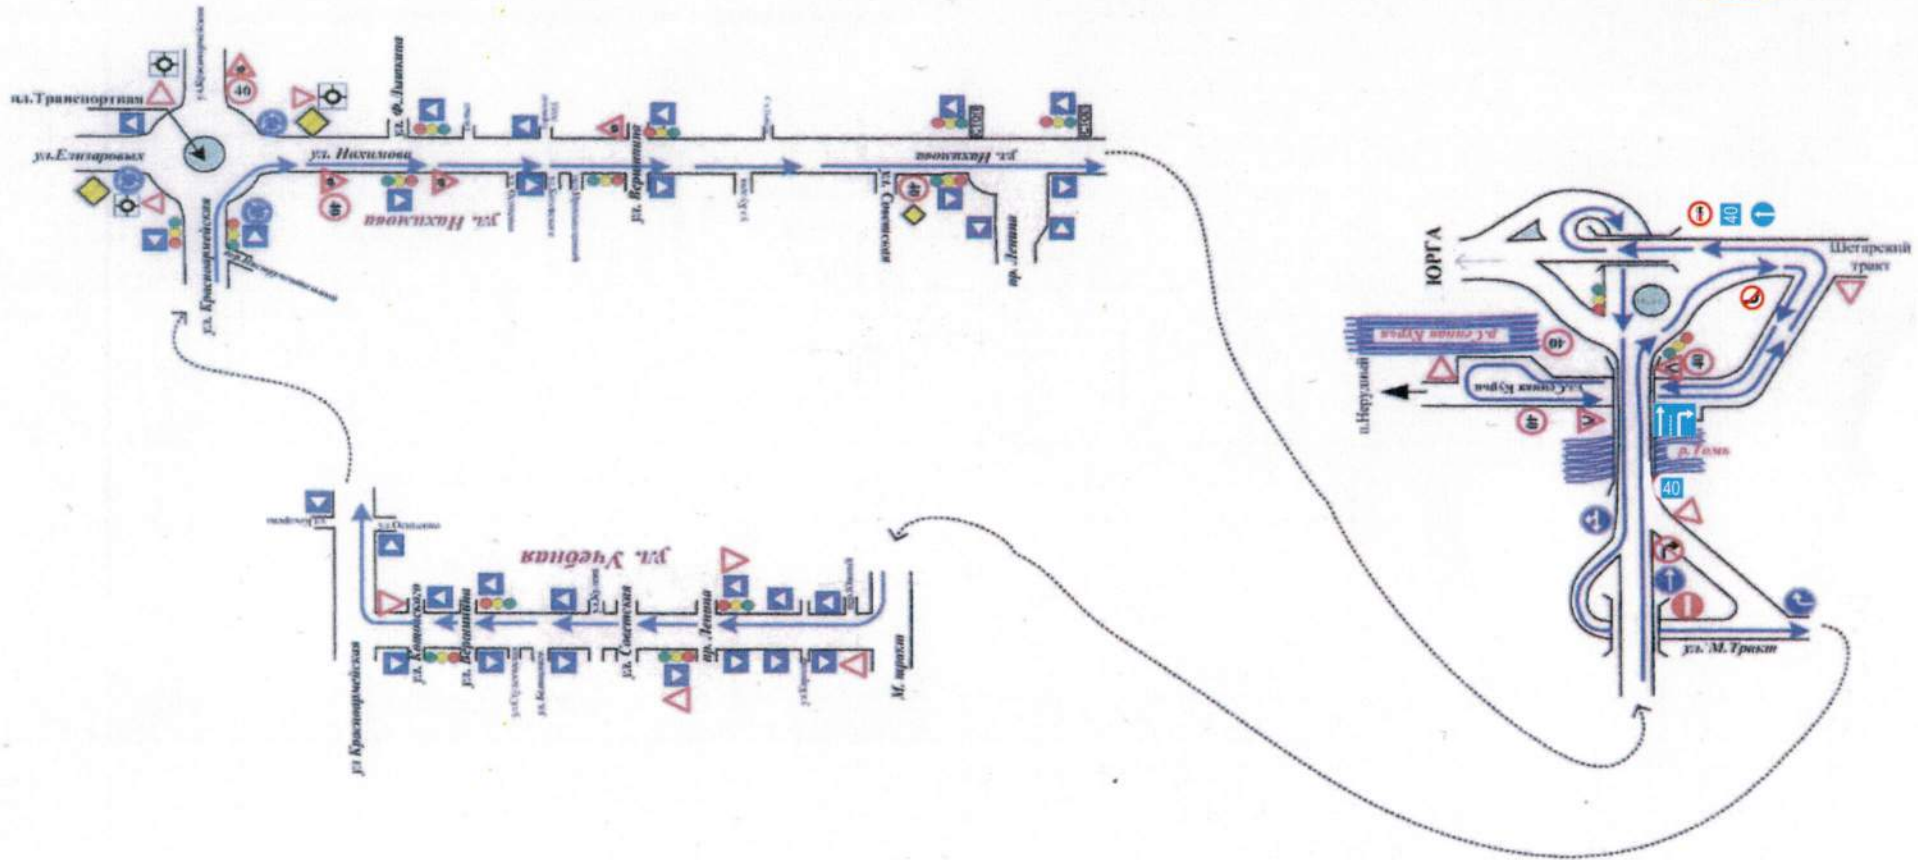

Утверждаю

Директор В. Г. Распопов

СХЕМА УЧЕБНОГО МАРШРУТА №1 АНО ДПО Автошкола «Престиж» г. Томска с указанием опасных участков

Ул. Сенная курья - Шегарский тракт - Коммунальный мост – ул.Нахимова – ул.Елизаровых – ул.Шевченко – ул.Енисейская – ул.М.Тракт – пр.Комсомольский – пр.Кирова – ул.Елизаровых – ул.Нахимова - Коммунальный мост – Шегарский тракт – ул.Сенная курья

Опасные участки: ул.Сенная курья-Шегарский тракт - левый поворот; Коммунальный мост ч/з р.Томь; ул.Нахимова - дети, пешеходы; пл.Транспортная - круговое движение; ул.Елизаровых — дети, пешеходы; ул.Елизаровых-пр.Кирова - трамвайные пути, пешеходы; ул.Елизаровых-ул.Шевченко - левый поворот, пешеходы; ул.Шевченко — ж/д пути; ул.Шевченко-ул.Енисейская - левый поворот, пешеходы; ул.Енисейская-пр.Комсомольский - трамвайные пути, пешеходы, левый поворот; пр.Комсомольский - пешеходы; пр.Комсомольский-пр.Кирова - трамвайные пути. Круговое движение, пр.Кирова — дети, пешеходы; ул.Елизаровых - пешеходы; пл.Транспортная круговое движение; ул.Нахимова дети, пешеходы; Коммунальный мост ч/з р.Томь

Опасные участки: ул.Сенная курья-Шегарский тракт - левый поворот; Коммунальный мост ч/з р.Томь; ул.Московский тракт пешеходы; ул.Учебная дети, пешеходы; ул.Красноармейская - дети, пешеходы; пл.Транспортная - круговое движение; ул.Нахимова - дети, пешеходы; Коммунальный мост ч/з р.Томь

**Опасные участки: ул.Сенная курья-Шегарский тракт - левый поворот; Коммунальный мост ч/з
р.Томь; ул.Московский тракт дети, пешеходы; пр.Ленина — дети, пешеходы; пр.Ленина-пр.Кирова -
левый поворот, пешеходы; пр.Кирова дети, пешеходы; пр.Кирова-пр.Комсомольский - трамвайные
пути, круговое движение; пр. Кирова — дети, пешеходы; ул.Елизаровых — пешеходы; пл.Транспортная -
круговое движение; ул.Нахимова - дети, пешеходы; Коммунальный мост ч/з р.Томь**